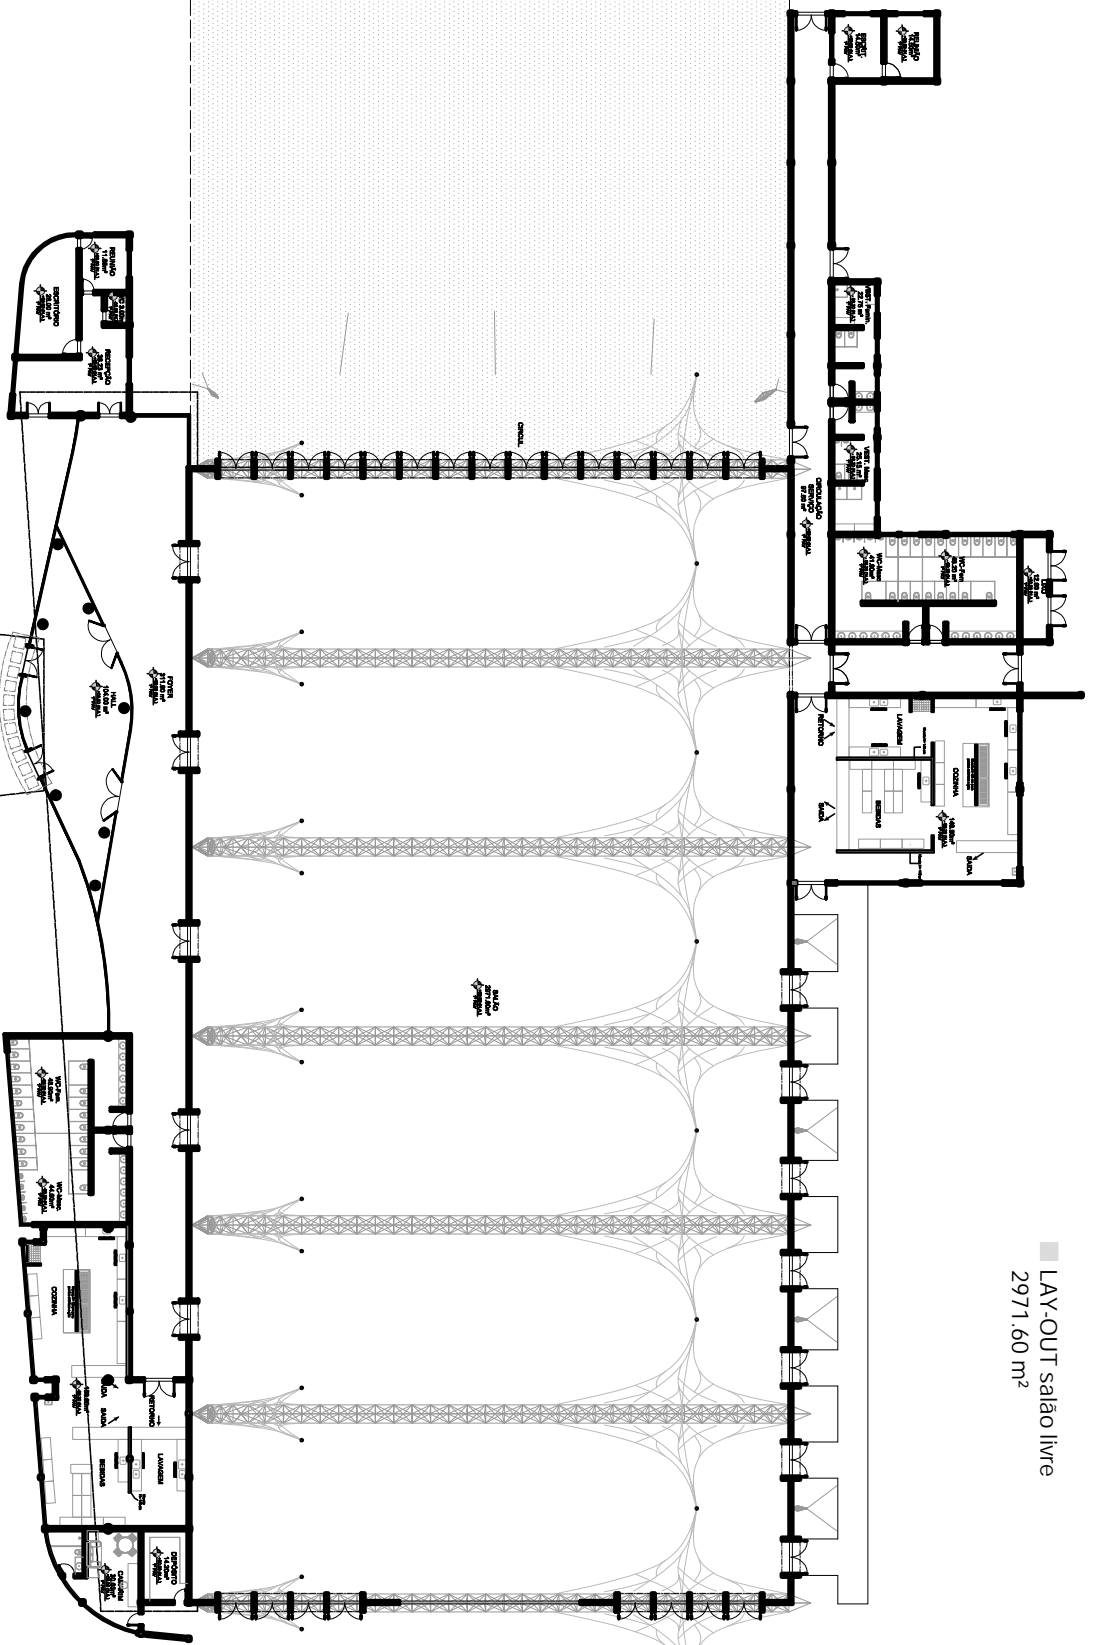

■ LAY-OUT salão livre
2971,60 m²

LA ROCCA
Centro de Eventos

■ planta baixa - LAY-OUT-05

ROGERIO
MASCARENHAS
AGUIAR

■ ESCALA 1:500

01 01