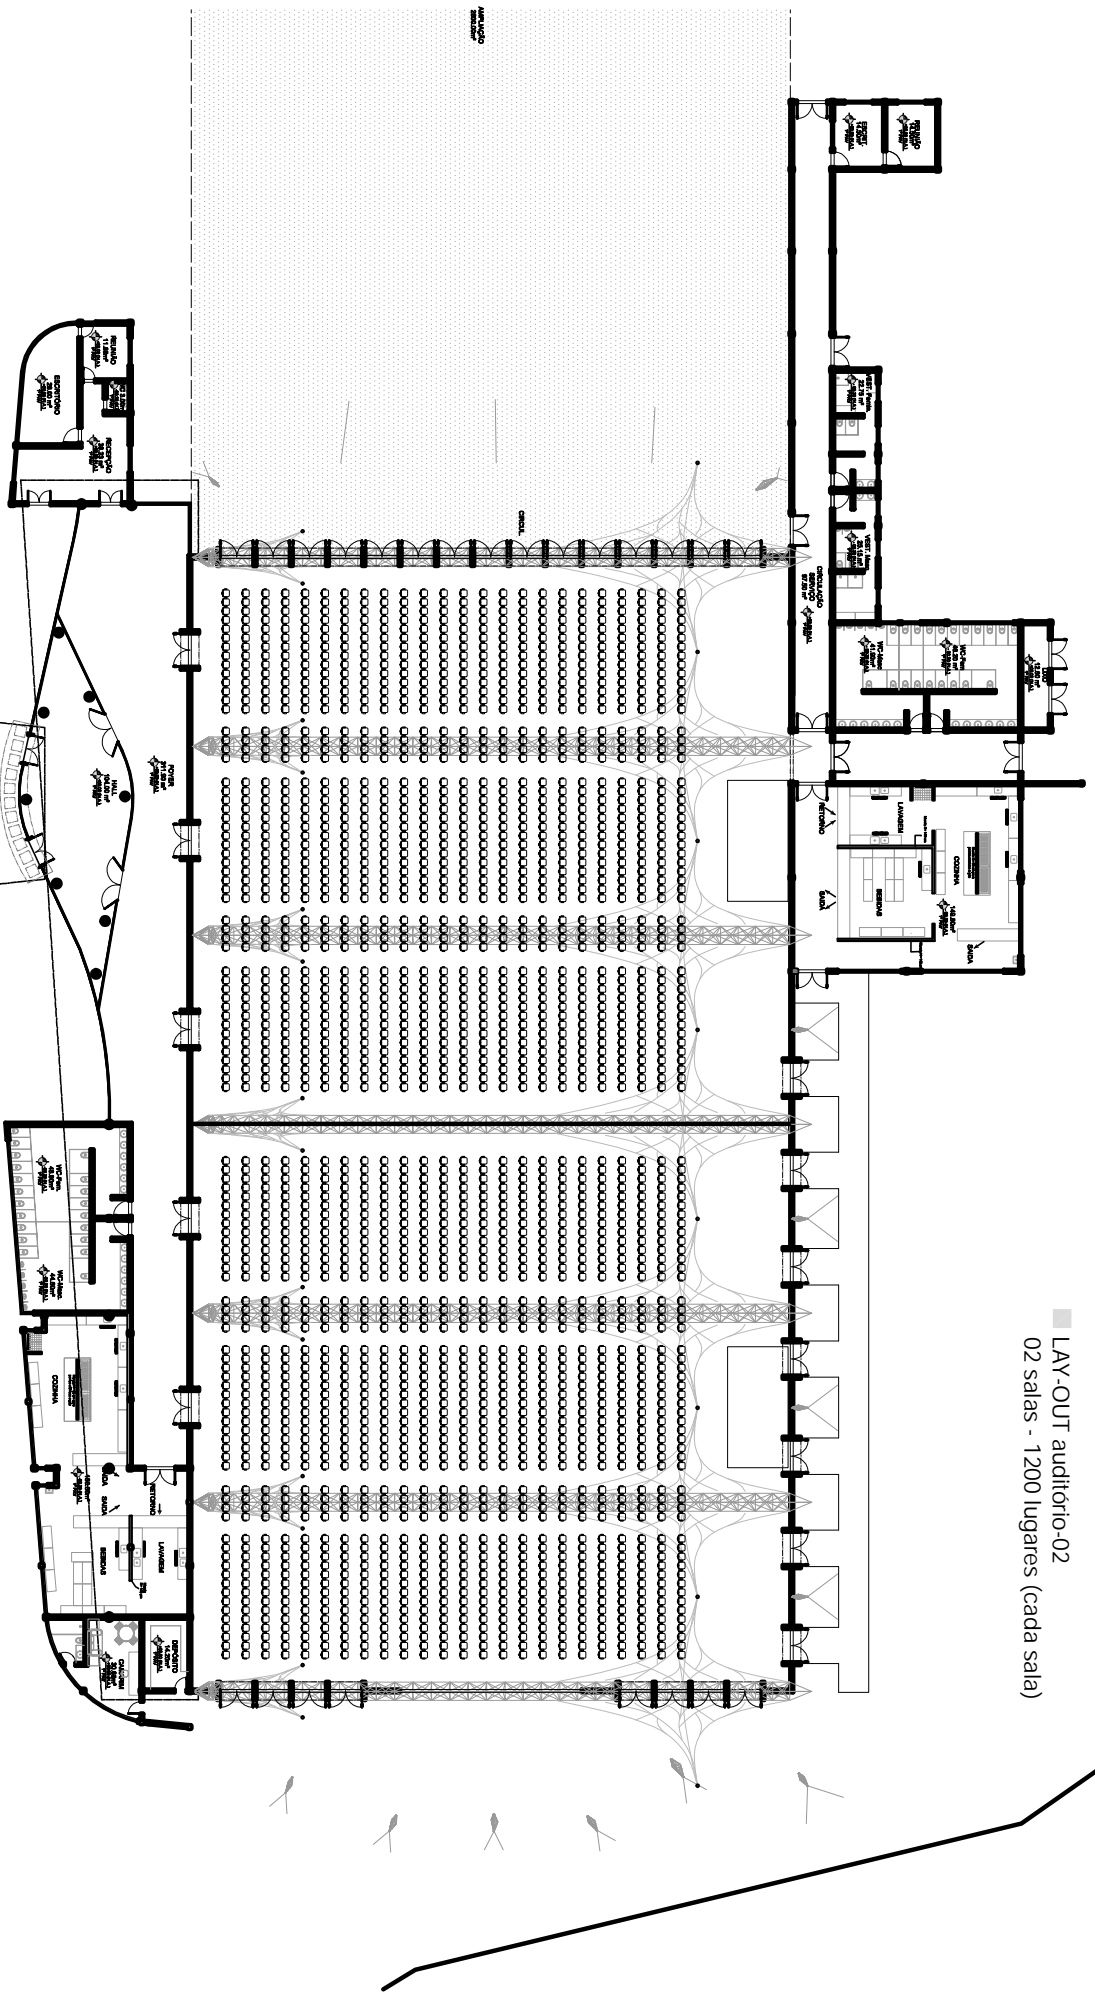

■ LAY-OUT auditorio-02
02 salas - 1200 lugares (cada sala)

LA ROCCA
Centro de Eventos

■ planta baixa - LAY-OUT-03

■ ESCALA 1 : 500

ROGERIO AGUIAR
MASCARENHAS

01 01