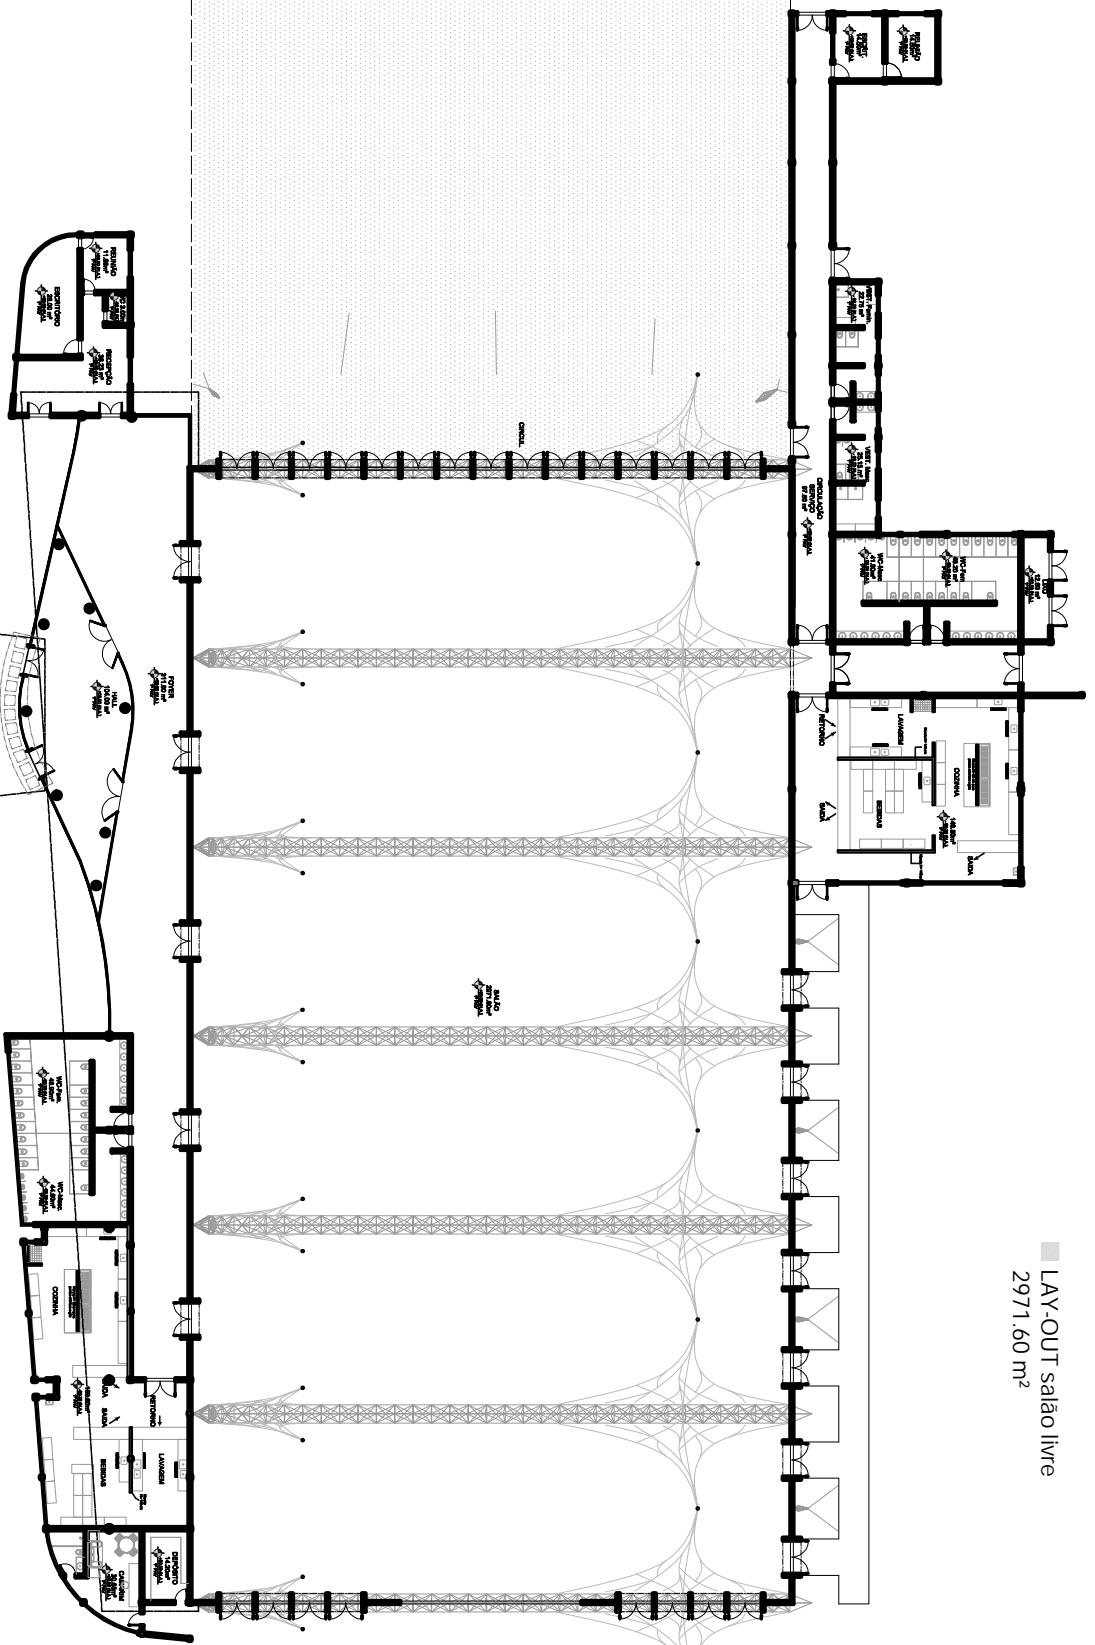

■ LAY-OUT salão livre
2971,60 m²

LA ROCCA
Centro de Eventos

■ planta baixa - LAY-OUT-05

ROGERIO
AGUIAR

MASCARENHAS

■ ESCALA 1:500

01 01