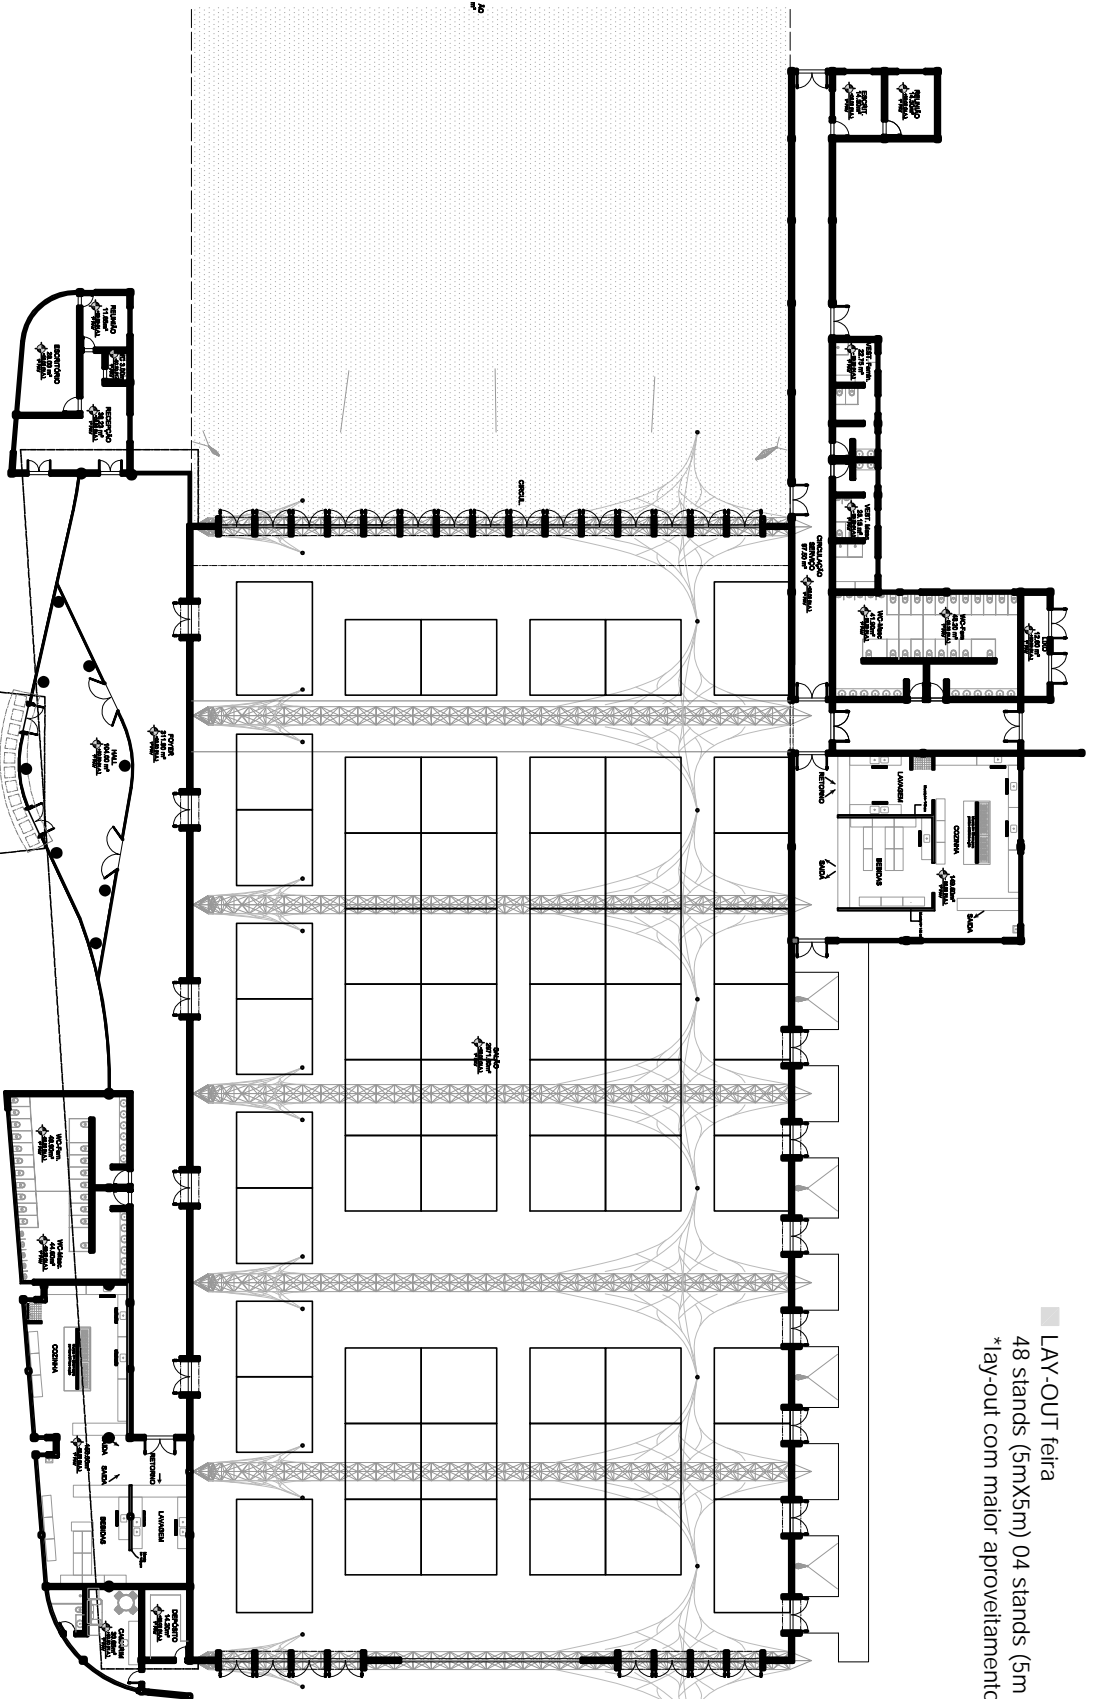

- LAY-OUT feira
- 48 stands (5mX5m) 04 stands (5m X 7.50m)
- *lay-out com maior aproveitamento

LA ROCCA
Centro de Eventos

planta baixa - LAY-OUT-04

ROGERIO AGUIAR
MASCARENHAS

ESCALA 1:500

01 01